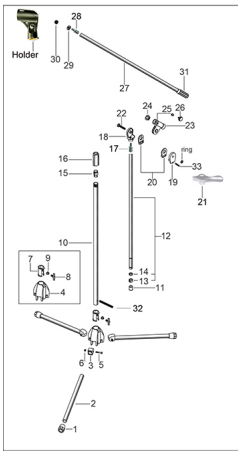

Stand Microphone

Written by Administrator

Saturday, 31 August 2013 04:02 - Last Updated Tuesday, 20 September 2016 02:59

GMS-345 BOOM MICROPHONE STAND

STAND MICROPHONE STAINLESS Steel Model : GMS-23

Best Quality Products from Thailand

design by GIP

SPECIFICATIONS

HEIGHT Min-Max 950 mm.- 1580 mm

LEG Stretch 450 mm.

WEIGHT 2.2 Kg.

<http://www.gippro.com>

รับประกันไม่เปิ่นแตก ตลอดอายุการใช้งาน จำนวนชิ้นส่วนอะไหล่ ทดแทน