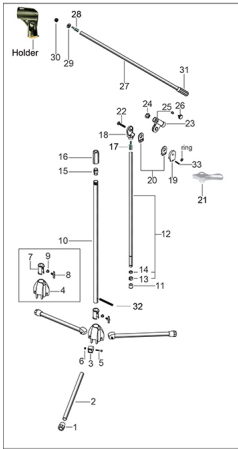

Stand Microphone

Written by Administrator

Saturday, 31 August 2013 04:02 - Last Updated Tuesday, 20 September 2016 02:59

GMS-345 BOOM MICROPHONE STAND

STAND MICROPHONE STAINLESS Steel Model : GMS-23

Best Quality Products from Thailand

ขั้วไมค์นอก GIP

ขั้วไมค์

ขั้วไมค์ในชั้นนอก

ขั้วไมค์

ขั้วไมค์ในชั้นนอก

ขั้วไมค์

design by GIP

Grand Inter Products

SPECIFICATIONS

HEIGHT Min-Max 950 mm.- 1580 mm

LEG Stretch 450 mm.

WEIGHT 2.2 Kg.

<http://www.gippro.com>

รับประกันไม่เปิ่นเต็น ตลอดอายุการใช้งาน จำนวนชิ้นส่วนอะไหล่ ทดกั้น